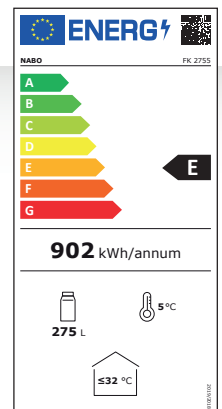

FK 2755

Flaschenkühlschrank | E

PRODUKTMERKMALE

- Platz für bis zu 126 Flaschen à 0,5 Liter
- Glastür (doppelt verglast)
- Temp. Bereich: 0°C - 10°C
- 4 höhenverstellbare Gitterböden
- LED Innenbeleuchtung
- Umluft für gleichmäßiges Kühlen
- Indikatoren-Leuchten außen
- Umschlagbare Tür
- Höhenverstellbare Füße
- Farbe: Weiß

LEISTUNGSDATEN

- Nettoinhalt Kühlteil 275 L
- Energieverbrauch: 902 kWh/Jahr
- Energieverbrauch: 2,47 kWh/24h

MASSE & GEWICHT

- Maße(BxHxT): 600x1450x600mm
- Gewicht: 55kg
- EAN: 9120095794828
- Art. Nr.: 5002310