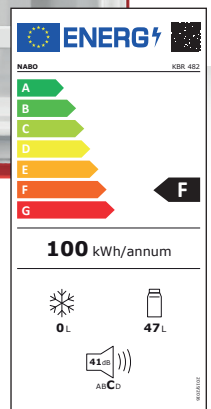

KBR 482

Retro Minibar | F

PRODUKTMERKMALE

- Stylishes Retro Design
- Mechanische Regelung
- Chillerfach zum leichten anfrieren
- Seitlicher Türgriff
- 1 Ablagefach aus Sicherheitsglas
- 2 Türfächer
- Farbe: Rot

Erhältlich in den Farben:  

LEISTUNGSDATEN

- Nettoinhalt Kühlteil 47 L
- Energieverbrauch: 0,27h/24h
- Energieverbrauch: 100kWh/Jahr
- Geräuschklasse: C | 41dB(A)
- Klimaklasse: N, ST, T
- Kältemittel R600A

MASSE & GEWICHT

- Gerät (BxHxT): 440x480x470mm
- Verp. (BxHxT): 460x515x510mm
- Gewicht: 14,3kg | 15,6kg
- EAN: 9120095792565
- Art. Nr.: 5001955