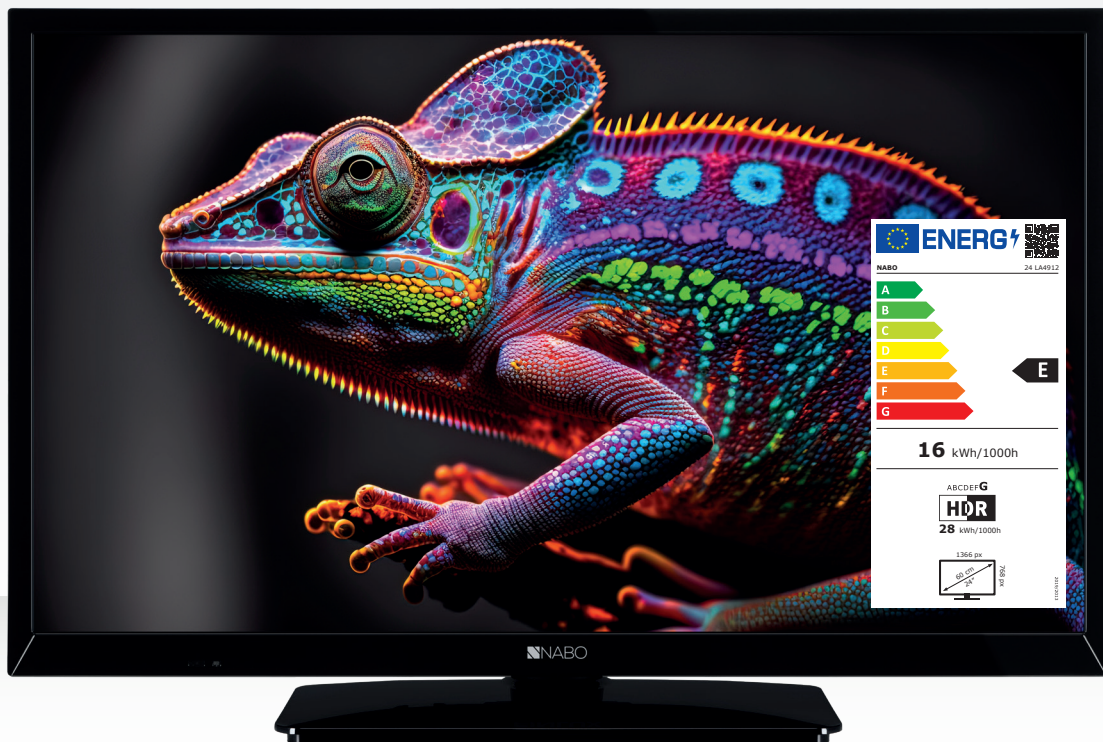

24 LA4912

HD READY - SMART LED TV

 12 V Anschluss
inkl. Car Adapter

HD READY TV

FEATURES

- 24 Zoll | 61 cm Bildschirmdiagonale
- HD Ready 1.366 x 768
- HDR
- Triple Tuner: DVB-C/S2/T2
- Gaming Mode
- Amazon Prime Video, YouTube, Netflix & DAZN
- Google Assistant & Amazon Alexa

ENERGIEDATEN

- Energieklasse: E (Spektrum: A bis G)
- Energieverbrauch: 16 kWh/1.000 Std.
- Energieverbrauch bei HDR: 28 kWh/1.000 Std.

BILD	
Bildschirmdiagonale	61 cm (24 Zoll)
Auflösung	1.366 x 768 (HD Ready)
Hintergrundbeleuchtung	LED
Helligkeit	220
Viewing Angle	176/176
Bildwiederholungsfrequenz (CMP)	400
MEMC	-
Hybrid Log Gamma (HLG)	•
HDR	•
Dolby Vision	-
Super Resolution	•
Micro Dimming	•
Bild Modus	Benutzer, Standard, Dynamisch, Sport, Film, Gaming
Blue Stretch	•
DeContour	-

AUSSTATTUNG	
HD+ OpApp	-
Gaming Modus	•
Shopmodus	•
KI Modus	-
USB Cloning	•
PVR	•
Netzschalter	-
12V Anschluss	•
WLAN	•
Wireless Audio Streaming	•
HDMI CEC + ARC	•
Wireless Display	•
Fernbedienung	R/C 45135P BLACK