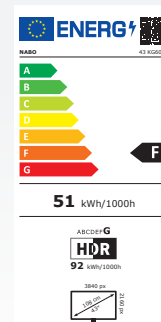

43 KG6000

4K ULTRA HD ANDROID STREAMING TV

HDR TV SMART TV WIRELESS AUDIO NETFLIX 3 JAHRE GARANTIE

androidtv

ELEGANTES, ULTRA-SCHLANKES DESIGN

FEATURES

- 43 Zoll | 108 cm Bilddiagonale
- 4K UHD 3.840 x 2.160
- Dolby Vision
- HDR10 & HLG
- Ultra Contrast
- Integriertes WLAN
- Amazon Prime Video, YouTube, Netflix & DAZN
- Google Assistant

ENERGIEDATEN

- Energieklasse: F (Spektrum: A bis G)
- Energieverbrauch: 51 kWh/1.000 Std.
- Energieverbrauch HDR: 92 kWh/1.000 Std.

BILD

Bildschirmdiagonale	108 cm (43 Zoll)
Auflösung	3840x2160 (4K UHD)
Hintergrundbeleuchtung	DLED
Helligkeit	350
Viewing Angle	178/178
Bildwiederholungsfrequenz (CMP)	1800
MEMC	•
WCG	•
Hybrid Log Gamma (HLG)	•
HDR	•
Dolby Vision	•
Super Resolution	•
Micro Dimming	•
Blue Stretch	•
DeContour	•

ENERGIEDATEN

Energieeffizienzklasse	F
Energieverbrauch kWh/1000 Std.	51
Energieverbrauch kWh/1000 Std. (HDR)	92
Leistungsaufnahme Standby	< 0,5 Watt
Stromversorgung	AC220 - 240V 50Hz

ABMESSUNGEN & GEWICHT