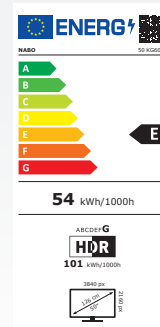

50 KG6000

4K ULTRA HD ANDROID STREAMING TV

HDR TV SMART TV WIRELESS AUDIO NETFLIX 3 JAHRE GARANTIE

androidtv

ELEGANTES, ULTRA-SCHLANKES DESIGN

FEATURES

- 50 Zoll | 126 cm Bilddiagonale
- 4K UHD 3.840 x 2.160
- Dolby Vision
- HDR10 & HLG
- Ultra Contrast
- Integriertes WLAN
- Amazon Prime Video, YouTube, Netflix & DAZN
- Google Assistant

ENERGIEDATEN

- Energieklasse: E (Spektrum: A bis G)
- Energieverbrauch: 54 kWh/1.000 Std.
- Energieverbrauch HDR: 101 kWh/1.000 Std.

BILD

Bildschirmdiagonale	128 cm (50 Zoll)
Auflösung	3840x2160 (4K UHD)
Hintergrundbeleuchtung	DLED
Helligkeit	350
Viewing Angle	178/178
Bildwiederholungsfrequenz (CMP)	1800
MEMC	•
WCG	•
Hybrid Log Gamma (HLG)	•
HDR	•
Dolby Vision	•
Super Resolution	•
Micro Dimming	•
Blue Stretch	•
DeContour	•