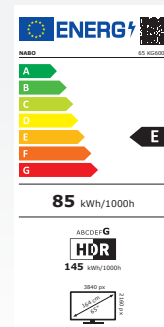

65 KG6000

4K ULTRA HD ANDROID STREAMING TV

HDR TV SMART TV WIRELESS AUDIO NETFLIX 3 JAHRE GARANTIE

androidtv

ELEGANTES, ULTRA-SCHLANKES DESIGN

FEATURES

- 565 Zoll | 165 cm Bilddiagonale
- 4K UHD 3.840 x 2.160
- Dolby Vision
- HDR10 & HLG
- Ultra Contrast
- Integriertes WLAN
- Amazon Prime Video, YouTube, Netflix & DAZN
- Google Assistant

ENERGIEDATEN

- Energieklasse: E (Spektrum: A bis G)
- Energieverbrauch: 85 kWh/1.000 Std.
- Energieverbrauch HDR: 145 kWh/1.000 Std.

BILD

Bildschirmdiagonale	165 cm (65 Zoll)
Auflösung	3840x2160 (4K UHD)
Hintergrundbeleuchtung	DLED
Helligkeit	350
Viewing Angle	178/178
Bildwiederholungsfrequenz (CMP)	1800
MEMC	•
WCG	•
Hybrid Log Gamma (HLG)	•
HDR	•
Dolby Vision	•
Super Resolution	•
Micro Dimming	•
Blue Stretch	•
DeContour	•