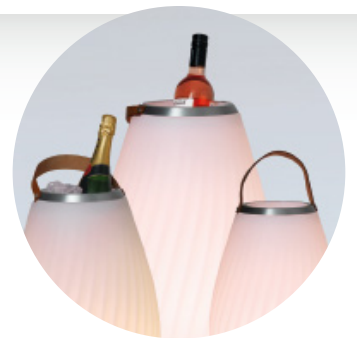

EMOTION ONE

Sound & Lifestyle

Wireless Audio Lautsprecher

PRODUKTMERKMALE

- Multifunktions-Design-Lautsprecher
- Reichweite 10 Meter
- LED Stimmungslicht
- Farben umschaltbar
- Verwendbar als Flaschenkühler mittels Eiswürfel
- Perfekt als Design- Blumentopf
- Echtleder Tragegriff
- Edler Aluminiumrahmen
- Ladezeit: 3 Std.
- Betriebszeit (Licht & Sound): 4-6 Std.
- Betriebszeit (nur Licht): 6 Std.
- Inkl. Fernbedienung & Netzteil