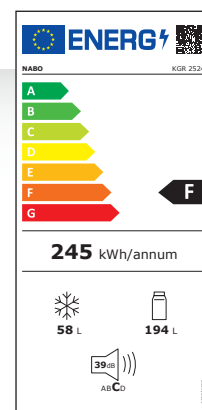

## PRODUKTMERKMALE

- Stylishes Retro Design
- Mechanische Regelung
- \*\*\*\* Gefrierteil
- Stylishes Innenbeleuchtung
- Einstellbare FüÙe
- 3 Ablageflächen aus Sicherheitsglas
- 1 Gemüselade mit Sicherheitsglasabdeckung
- 3+1 Türfächer
- Eierablage
- Farbe: Türkis

## LEISTUNGSDATEN

- Nettoinhalt Kühlteil 194Liter/Gefrierteil 58 Liter
- Energieverbrauch: 0,67kWh/24h
- Energieverbrauch: 245kWh/Jahr
- Gefrierkapazität: 3kg/h
- Geräuschpegel: C | 39dB
- Klimaklasse: N, ST

## MASSE & GEWICHT

- Maße(BxHxT): 560x1.725x630mm
- Maße Verpackung (BxHxT): 570x1.810x640mm
- Gewicht: 50kg | 54kg
- Art. Nr.: 5002534
- EAN: 9120095796020