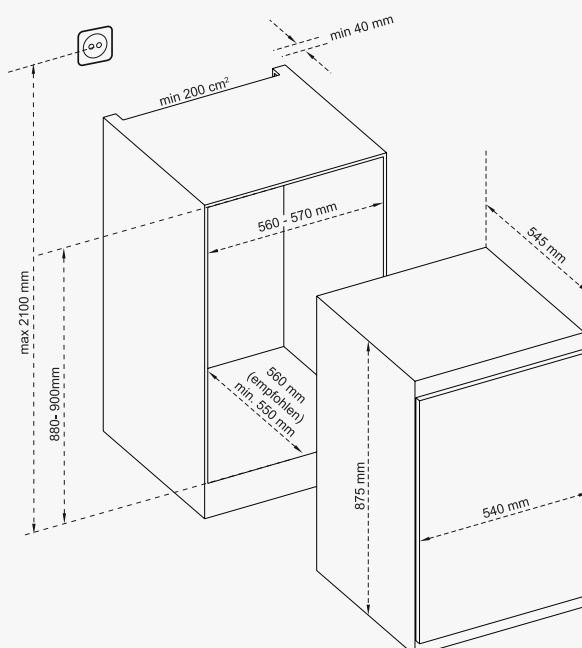

FEATURES

Türanschlag wechselbar		•
höhenverstellbare FüÙe		•
Beleuchtung		•
Ablagefächer Kühlen	normal	-
	Sicherheitsglas	4
Türablagen Kühlen		3
Türablagen Gefrieren		-
Eierablage		-
Flaschenrack		-
Obst-/Gemüselade		1
Laden Gefrieren	transparent	-
	undurchsichtig	-
Ablagefächer Gefrieren	normal	-
	Sicherheitsglas	-
Kippfächer Gefrieren		-
Sternekennzeichen		-

TECHNISCHE DATEN

Nutzzinhalt Gesamt	126 Liter
Nutzzinhalt Kühlen	126 Liter
Nutzzinhalt Gefrieren	-
Geräuschklasse / -pegel	B / 35 dB(A)
Temperaturregelung	mechanisch
Abtauverfahren	manuell
Klimaklasse	SN

ENERGIEDATEN

Energieeffizienzklasse (Spektrum: A bis G)	E
Energieverbrauch/Jahr	91 kWh
Energieverbrauch/24 h	0,25 kWh
Gefrierkapazität kg/24 h	2,6

MASSE & GEWICHT

Farbe	Weiß
Abmessungen netto B x H x T (mm)	540 x 875 x 545
Gewicht netto/Verpackung kg	26 / 28

VERPACKUNG

Verpackungseinheit	1
Palettenmenge	4

MONTAGE

Vergewissern Sie sich, dass genug Freiraum für die Geräteabmessung und die benötigten Luftzirkulationsfreiräume zur Verfügung steht.