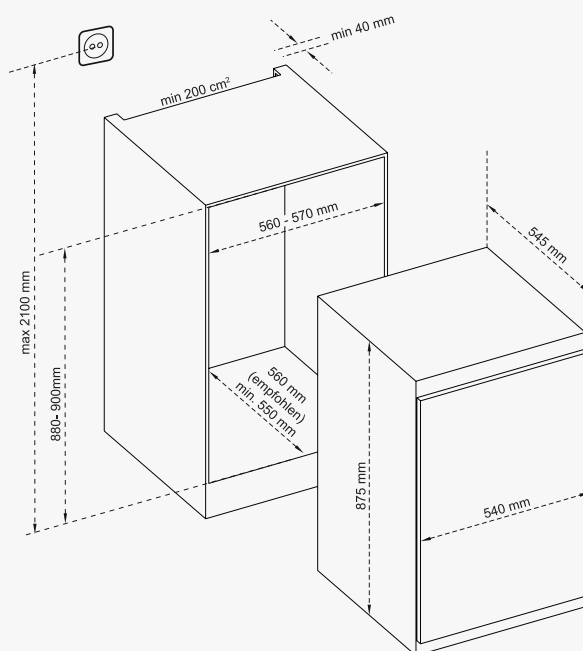

ENERGIEDATEN

Energieeffizienzklasse (Spektrum: A bis G)	E
Energieverbrauch/Jahr	91 kWh
Energieverbrauch/24 h	0,25 kWh
Gefrierkapazität kg/24 h	2,6

MASSE & GEWICHT

Farbe	Weiß
Abmessungen netto B x H x T (mm)	540 x 875 x 545
Verpackung B x H x T (mm)	584 x 939 x 577
Gewicht netto/Verpackung kg	26 / 28

VERPACKUNG

Verpackungseinheit	1
Palettenmenge	4

MONTAGE

Vergewissern Sie sich, dass genug Freiraum für die Geräteabmessung und die benötigten Luftzirkulationsfreiräume zur Verfügung steht.