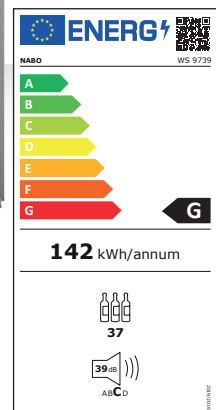

WS 9739

Zwei Zonen - Weintemperierschrank | G

PRODUKTMERKMALE

- Elektronische Temperaturregelung
- Touch Panel mit Temperaturanzeige
- 5 Ablagefächer aus Holz
- Ablagefächer ausziehbar
- Zwei Temperaturzonen
- LED Innenbeleuchtung
- Umluftkühlung
- Bis zu 37 Stk. 0,75L Flaschen
- Auch 35cm Flaschen möglich
- Glastür mit Edelstahlgriff
- Dreifachverglasung
- Temp. Bereich Zone 1: 4-12°C
- Temp. Bereich Zone 2: 12-22°C
- Wintersystem (garantierte Funktion unabhängig von Umgebungstemperatur)

LEISTUNGSDATEN

- Nettoinhalt Kühlteil 104 L
- Energieverbrauch: 0,39/24h
- Energieverbrauch: 142Wh/Jahr
- Geräuschpegel: C | 39dB(A)
- Klimaklasse N
- Kältemittel R600A

MASSE & GEWICHT

- Maße(BxHxT): 540x845x548mm
- Verpackung (BxHxT): 580x870x590mm
- Gewicht: 36,5kg | 40,5kg
- EAN: 9120095792992
- Art.Nr.: 5002044